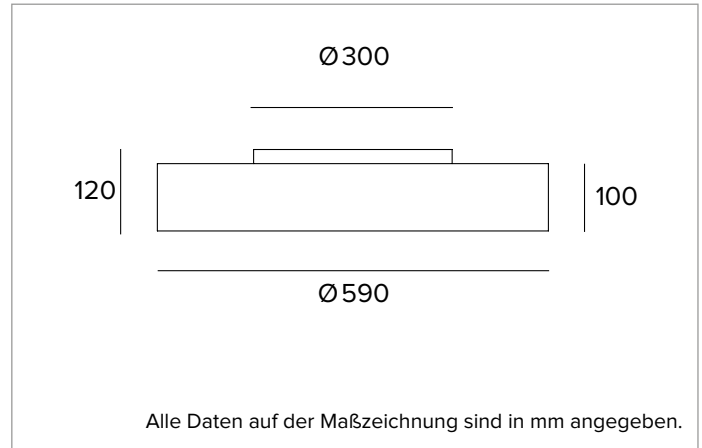

LICHTQUELLE

LED Engine bestehend aus runden Platinen mit integrierter Wärmeabführung. Version Tunable White auf Anfrage.

Die Energieeffizienzklasse des Produkts: E

Nennleistung: 48W

Nenn-Lichtstrom: 6915lm

Farbwiedergabeindex: 90

Rf: 89,8

Rg: 98,7

Ähnliche Farbtemperatur: 4000K

Lebensdauer (L80/B10): >50000h tq +25°C

BELEUCHUNGSTECHNISCHE MERKMALE

UGR-Version mit direkter/indirekter Lichtemission: Unterer Diffusor mit Mikroprismen aus transparentem PMMA und Diffusorfilter. Indirekte diffuse Lichtemission mit LED Chip On Board. UGR<19 und L65<3000 cd/m² (EN-12464).

Abstrahlung: UGR NACHOBEN UND UNTEN

Optische Effizienz: 79%

Leuchten-Lichtstrom: 5443lm

Lichtausbeute: 101lm/W

Fotobiologische Sicherheit: Risikogruppe 1 (RG 1 = geringes Risiko)

MECHANISCHE MERKMALE

Gehäuse aus kalandriertem extrudiertem Aluminium.

Farbe und Oberfläche: Kreideweiß

Abmessungen: D=590mm

Gewicht: 8,2Kg

Schutzart: IP20 eingebauter Leuchtenteil

Schutzart: IP40 von unten

ELEKTRISCHE MERKMALE

Integriertes elektronisches ON-OFF. Batterie-Notstromversorgung erhältlich auf Anfrage. Ausgestattet mit Schnell-Verbindungsstecker für den Anschluss an das Stromnetz. Leuchten gemäß EN 60598-2-22 für die Stromversorgung über ein zentrales Notstromsystem CPSS (Central Power Supply System); Bereiche mit hohem Risiko ausgeschlossen. Die voreingestellte Leistungsaufnahme und der voreingestellte Lichtstrom betragen 100% an AC und 100% an DC.

Leistungsaufnahme der Leuchte: 54W

Betriebsgerät: 220-240Vac 50/60Hz

Schutzklasse: SCHUTZKLASSE 1

Treiberart / Steuerung: ON-OFF

einschließlich Treiber: JA

Klasse F: JA

SAFE FLICKER: PstLM=<1 und SVM=<0,4 (IEC TR 61547-1 und IEC TR 63158), um ein angenehmeres und sicheres Licht zu garantieren

Umgebungstemperaturen: 0°C / +25°C

INSTALLATION

Die Pedelmontage ist mit einem Sonderzubehör möglich, das separat erhältlich ist.

HINWEISE

DIREKTE/INDIREKTE VERSION: Separate Modi möglich. Drei mögliche Modi: Direkte Lichtemission, indirekte Lichtemission oder gemischte direkte/indirekte Lichtemission. Die 110-277Vac Version ist auf Anfrage erhältlich.

GARANTIE

5 Jahre.

Aus Gründen der technologischen Entwicklung der elektronischen Bauteile unterliegen die aufgeführten Daten eventuellen Aktualisierungen. Daher muss bei der Bestellung eine Bestätigung angefordert werden.

Der Lichtstrom und die elektrische Leistung weisen einen Toleranzbereich von +/-10% im Vergleich zum angezeigten Wert auf. Tq bei +25 °C auf (CIE 121).

Technische Änderungen vorbehalten.

Targetti Sankey S.r.l.
Via Pratese, 164
50145 Firenze - Italy
Tel: +39 055 37911
targetti.com
targetti@targetti.com

CCIAA Firenze
Share Capital:
€ 500.000,00
VAT N. (IT):
01537660480
R.E.A.: FI-275656

TARGETTI